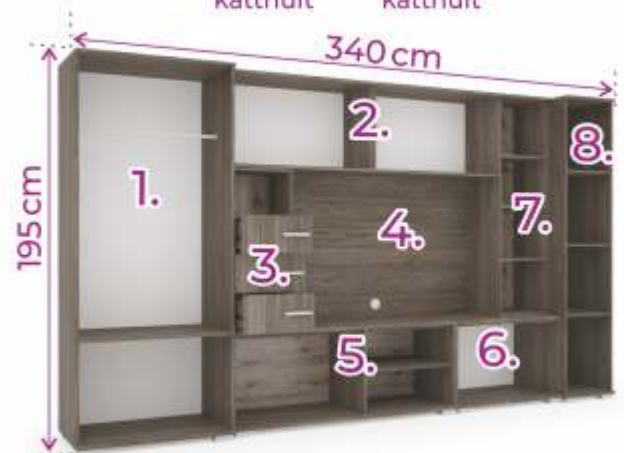

Korpusz:

sötét
katthult

Front:

sötét
katthult