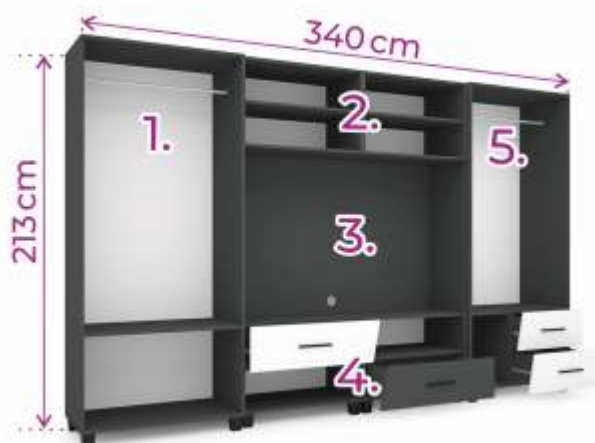

I.ÜZEM terméke

340 cm (magasság x szélesség x mélység):

1. **90 cm-es ruhás elem**
(213 cm x 90 cm x 52,5 cm)
2. **áthidaló**
(52 cm x 160 cm x 48,5 cm)
3. **hátfal**
(101 cm x 160 cm)
4. **TV-s elem**
(60 cm x 160 cm x 48,5 cm)
5. **90 cm-es ruhás-fiókos elem**
(213 cm x 90 cm x 52,5 cm)

18 mm laminált bútortalap; süllyesztett fejű forgácslap csavar; 3 mm HDF hátlemez; polctartó furatok; fém polctartók; ABS élzárás; fém fiókcsúszka

II.ÜZEM terméke

A fenti képen a 400 cm-es sor látható.

355 cm (magasság x szélesség x mélység):

II. ÜZEM terméke

330 cm (magasság x szélesség x mélység):

- 1. 80 cm ruhás elem**
(212 cm x 80 cm x 52,5 cm)
- 2. 50 cm polcos elem**
(207 cm x 50 cm x 42,5 cm)
- 3. 120 cm áthidaló**
(69 cm x 120 cm x 37,5 cm)
- 4. hátfal**
(79,5 cm x 120 cm)
- 5. 120 cm TV-s elem**
(53,5 cm x 120 cm x 42,5 cm)
- 6. 80 cm üveges elem**
(212 cm x 80 cm x 42,5 cm)