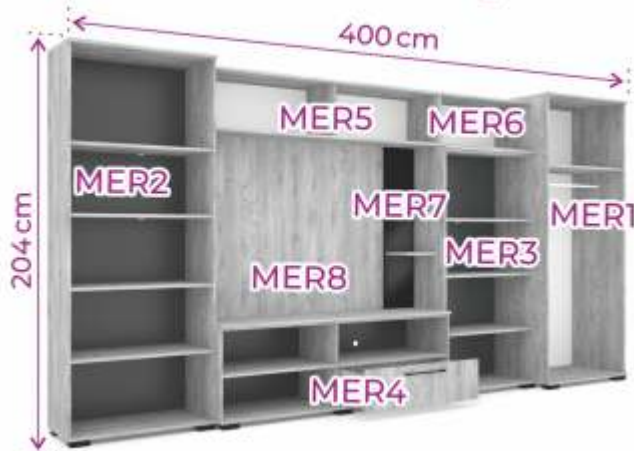

(164,2 cm x 80 cm x 40 cm)

320 cm üveges komód nélkül

(magasság x szélesség x mélység):

MER2 80 cm üveges elem

(204 cm x 80 cm x 40 cm)

MER5 160 cm áthidaló elem

(35 cm x 160 cm x 35 cm)

MER8 160 cm TV-s hátfal elem

(106,8 cm x 160 cm)

MER7 26 cm CD-s elem (106,8 cm x 26 cm x 26 cm)

MER4 160 cm TV-s elem (57,4 cm x 160 cm x 45 cm)

MER1 80 cm ruhás elem

(204 cm x 80 cm x 52 cm)

400 cm (magasság x szélesség x mélység):

320 cm szekrény sor (ruhás nélkül) +

MER1 80 cm ruhás elem

(204 cm x 80 cm x 52 cm)

A **MER2**-es és **MER3**-as elem **LED** világítással is választható!

Korpusz, Front- Betét:

frizo szürke -
m.fényű fekete

18 mm laminált bútortalap; MDF betét; süllyesztett fejű forgácslap csavar; fém polctartók;
3 mm HDF hátlemez; polctartó furatok; ABS élzárás; fém fióksúszka; állítható láb

II.ÜZEM terméke

A **MER2-es** és **MER3-as** elemek
LED világítással is választhatóak!

Elemek

(magasság x szélesség x mélység)

Korpusz, Front-Betét:

frizo szürke -
m.fényű fekete

MER1

80 cm ruhás elem