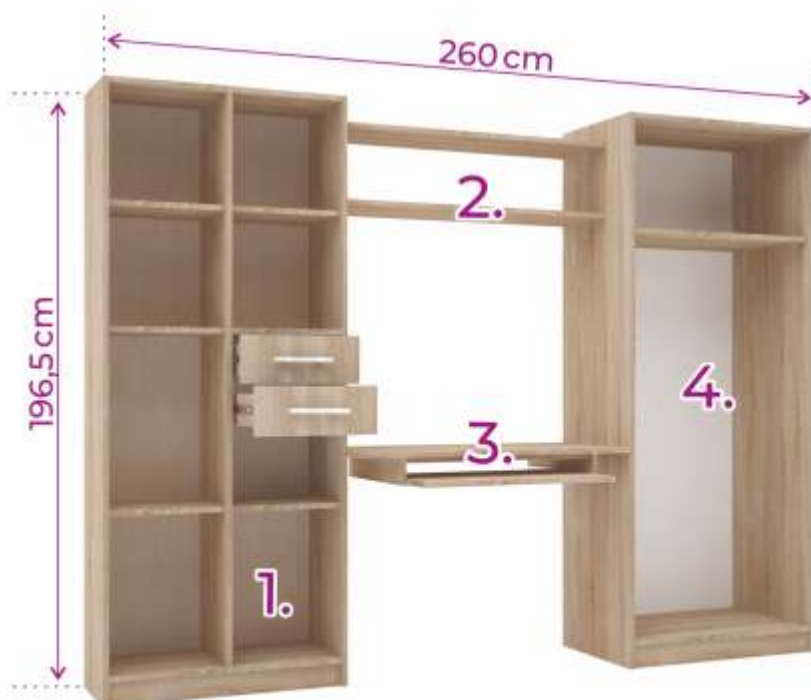

4. ruhás elem

(196,5 cm x 80 cm x 52,5 cm)

Korpusz és Front:

sonoma
tölgy