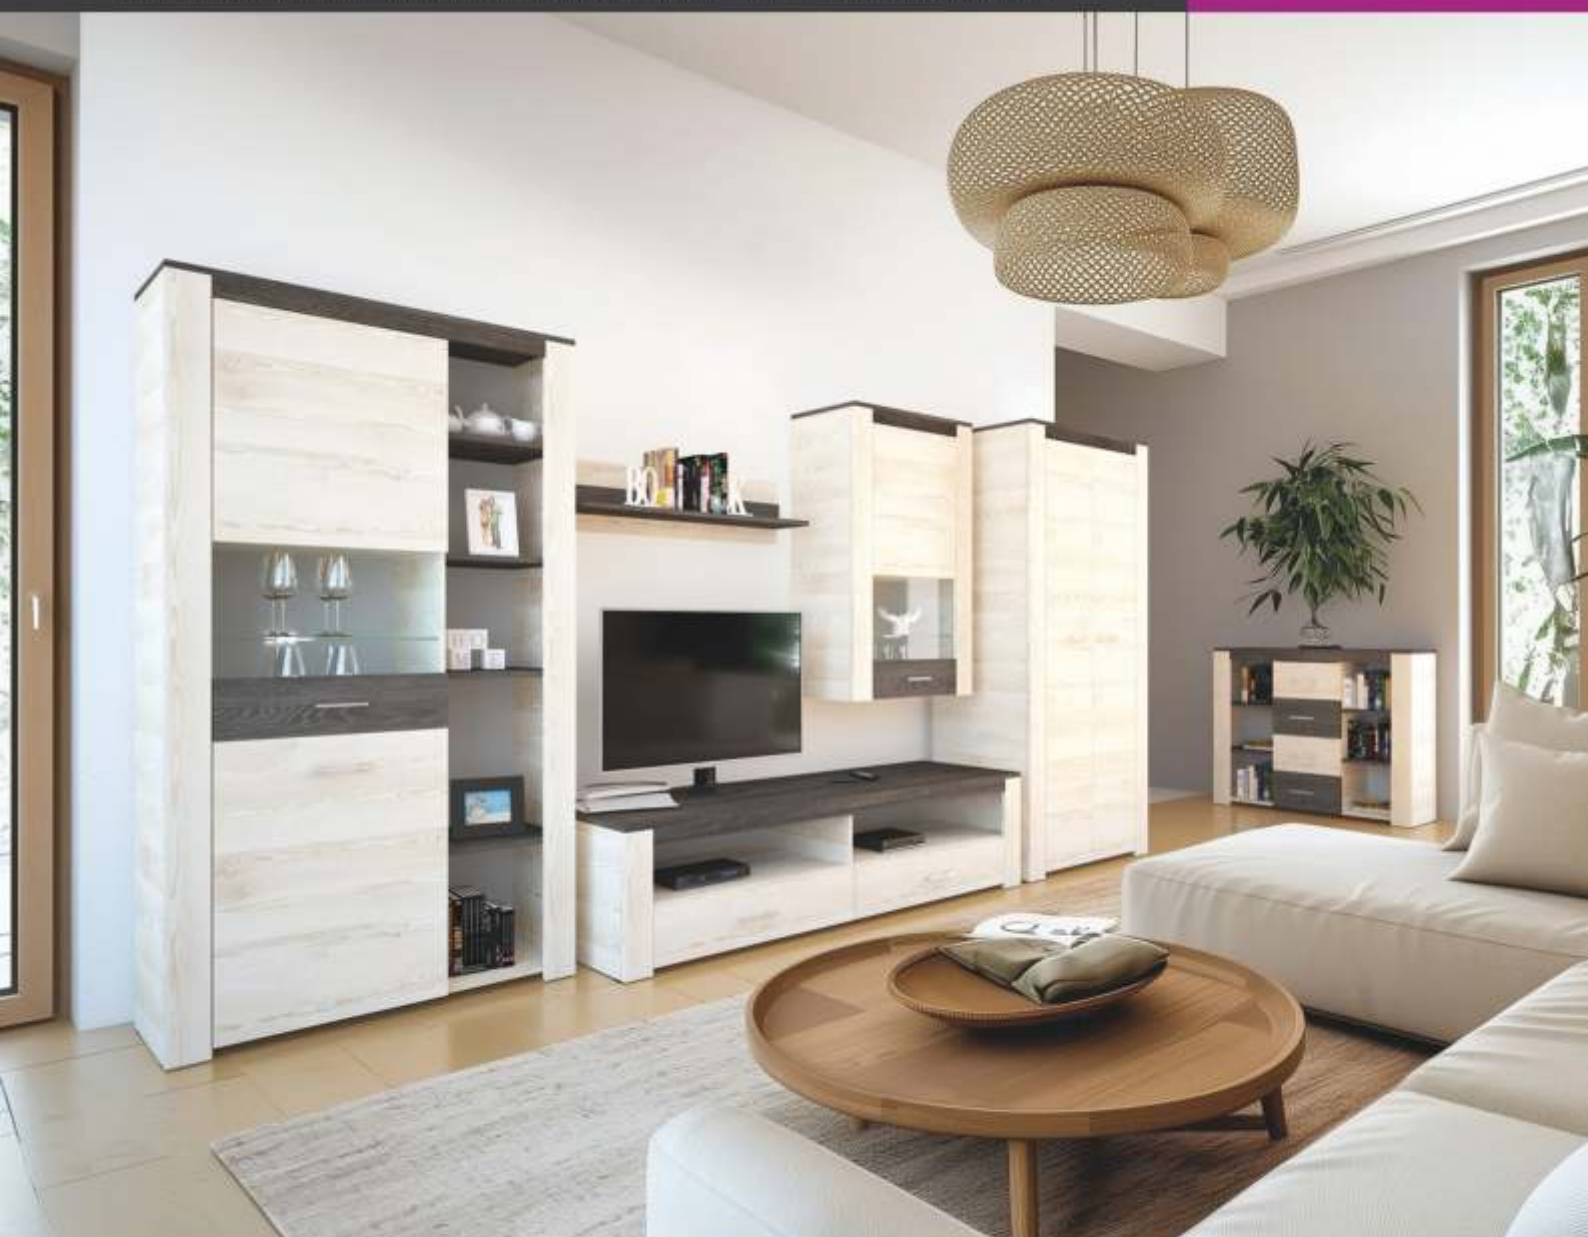

18 mm laminált bútortalap; süllyesztett fejű forgácslap csavar; 3 mm HDF hátlemez; polctartó furatok; fém polctartók; ABS élzárás; fém fiókcsúszka; LED világítás

II. ÜZEM terméke